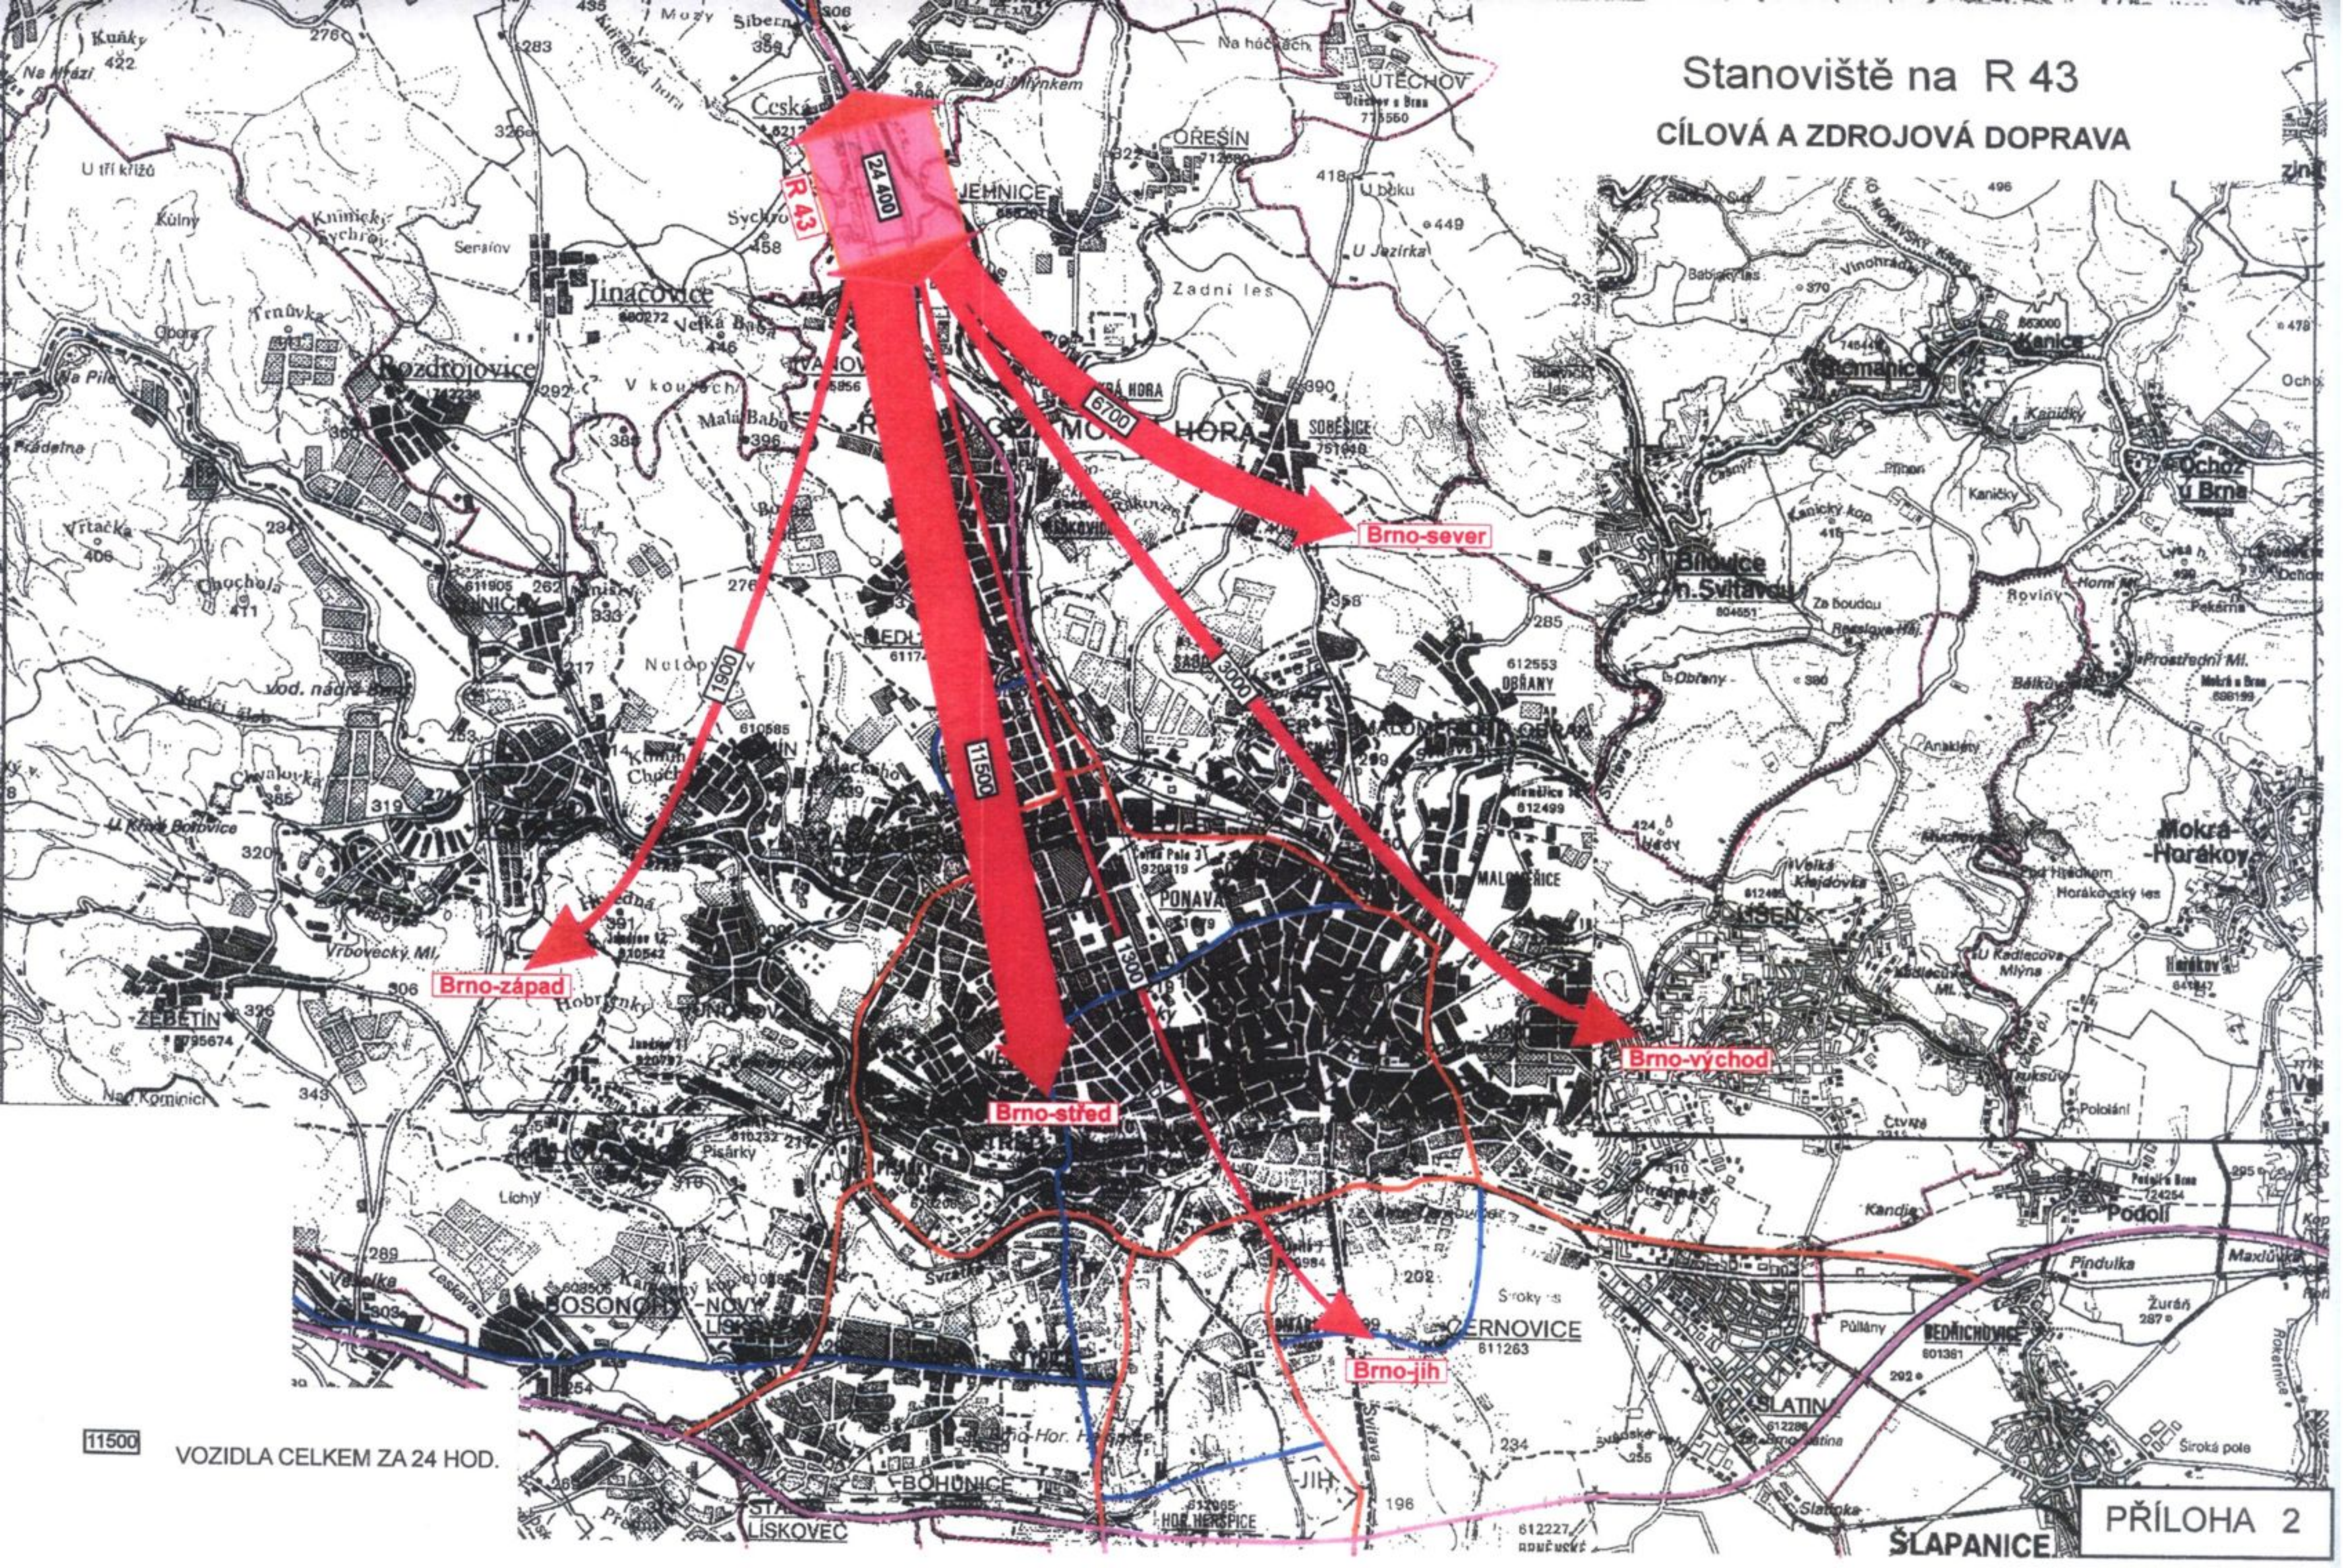

Stanoviště na R 43 CÍLOVÁ A ZDROJOVÁ DOPRAVA

11500 VOZIDLA CELKEM ZA 24 HOD.