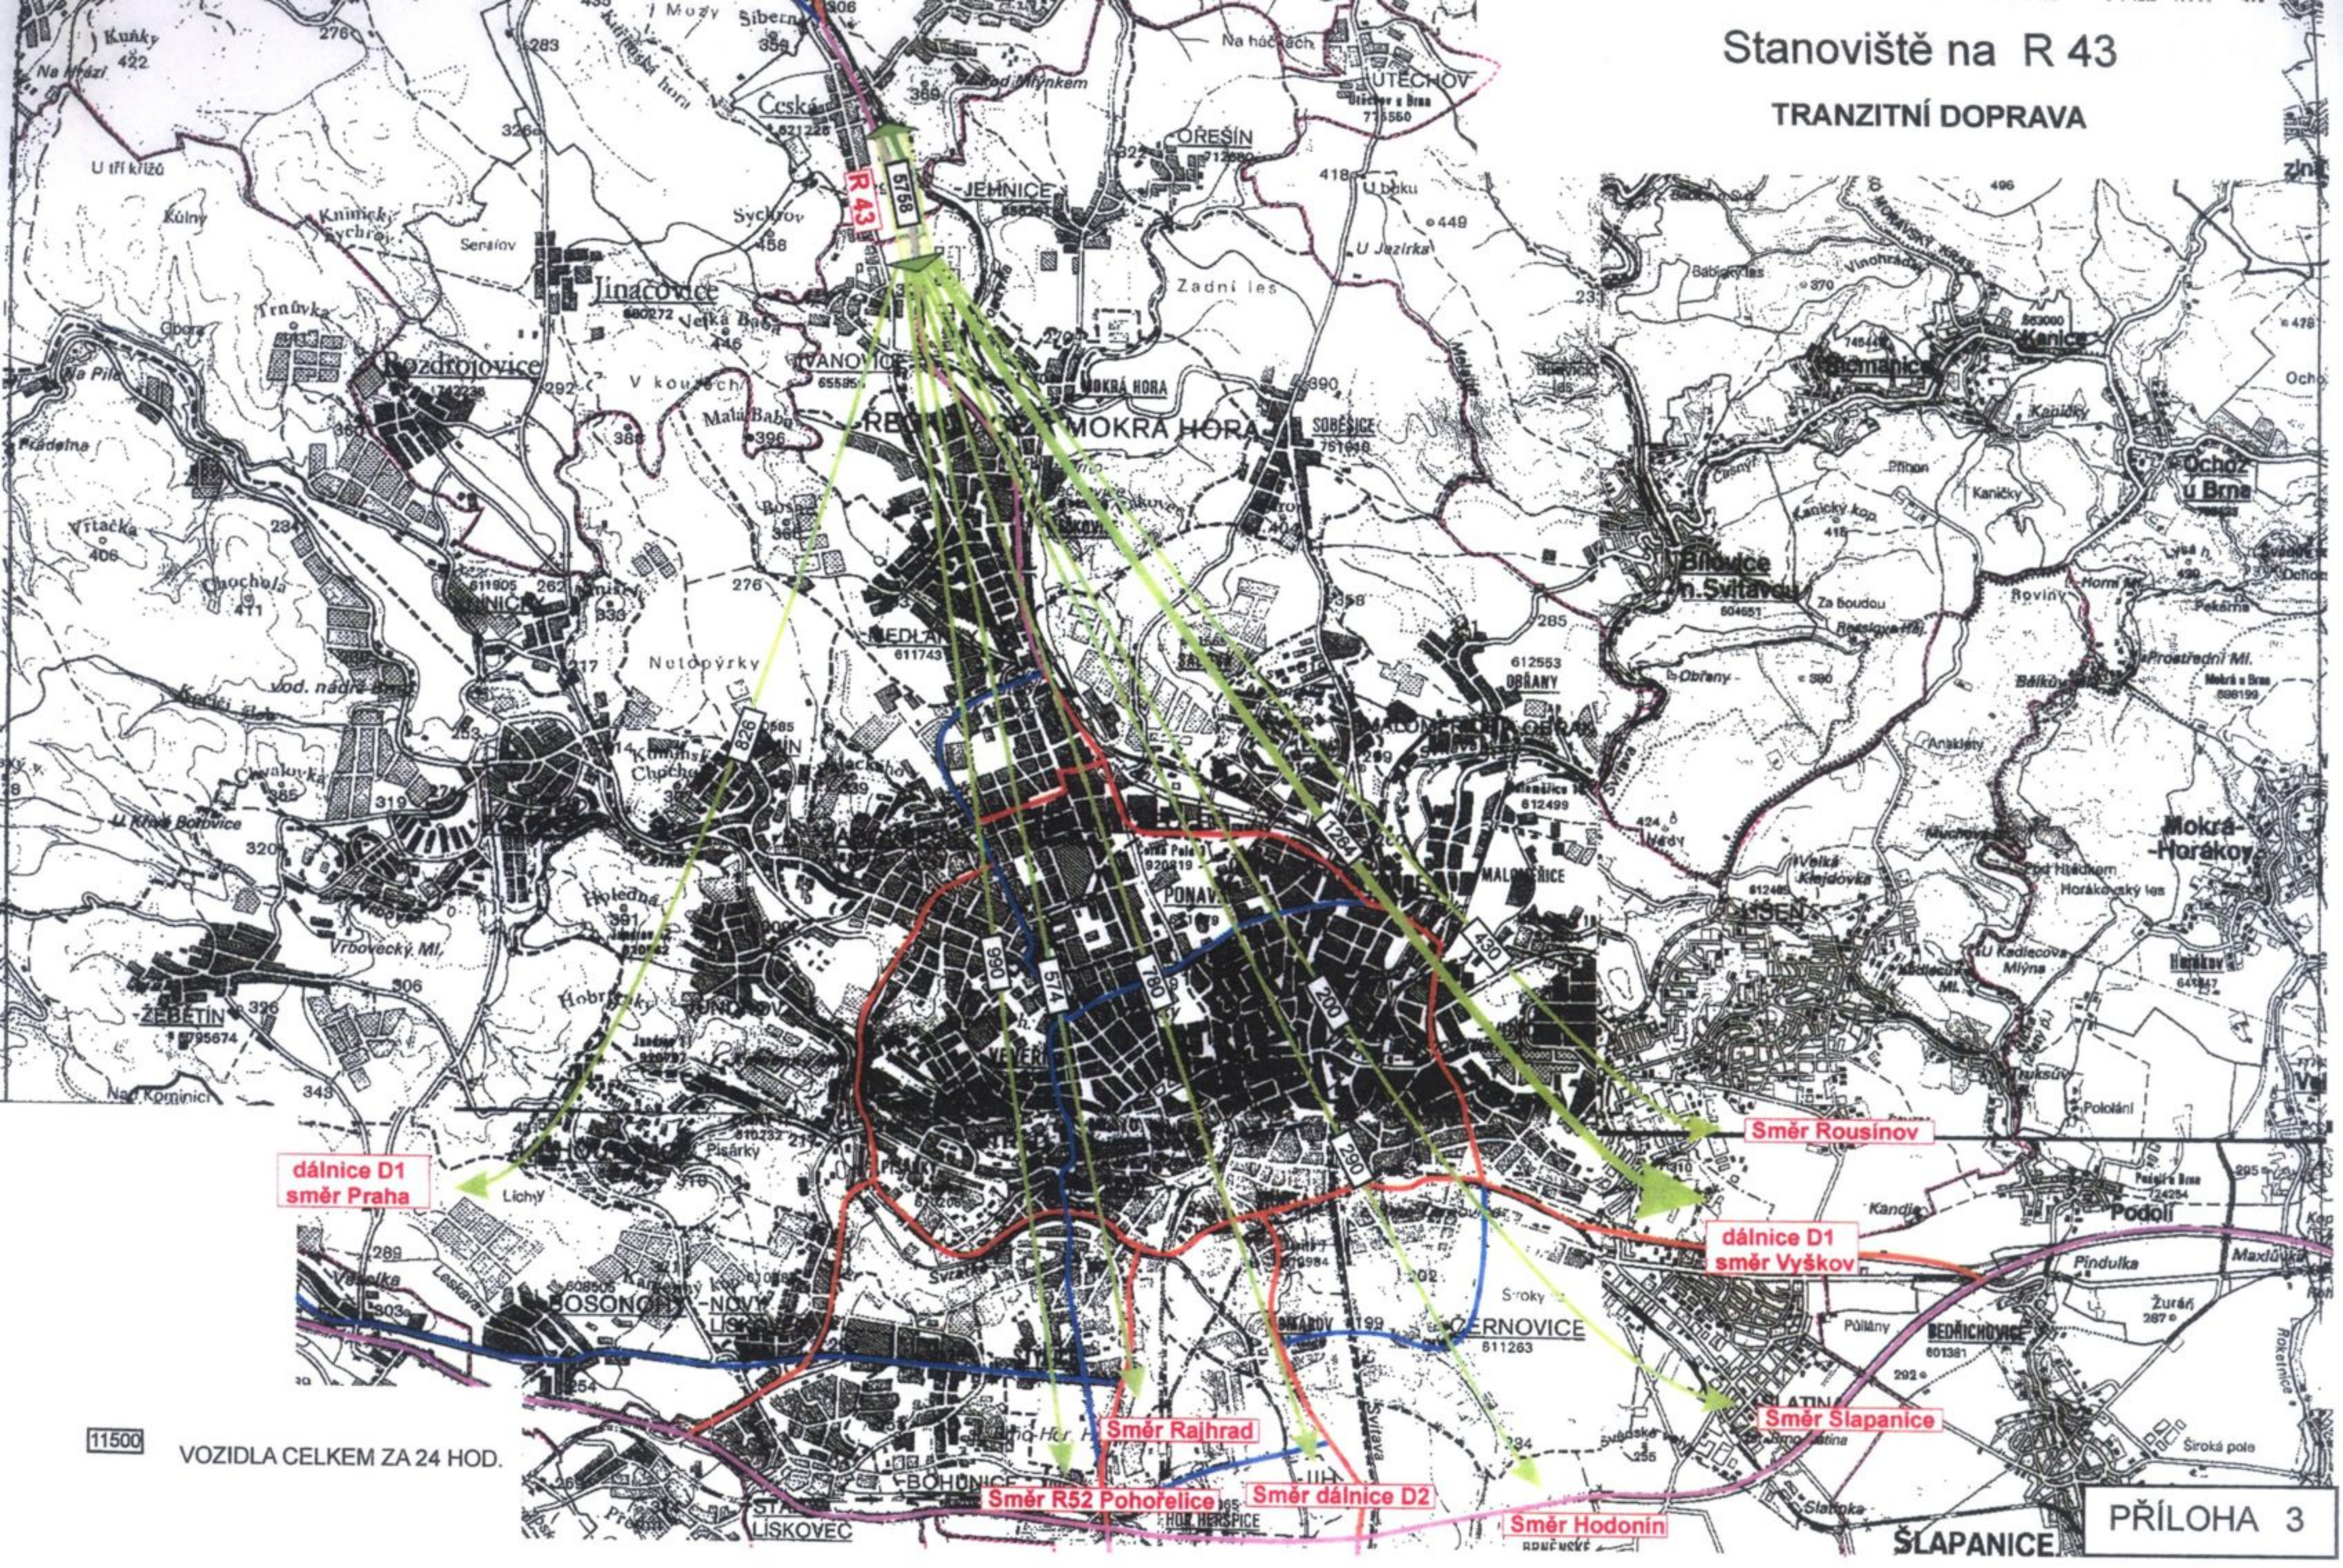

Stanoviště na R 43

TRANZITNÍ DOPRAVA

dálnice D1
směr Praha

Směr Rousínov

dálnice D1
směr Vyškov

Směr Rajhrad

Směr Slapanice

Směr R52 Pohorelice

Směr dálnice D2

Směr Hodonín

11500

VOZIDLA CELKEM ZA 24 HOD.

PŘÍLOHA 3

ŠLAPANICE