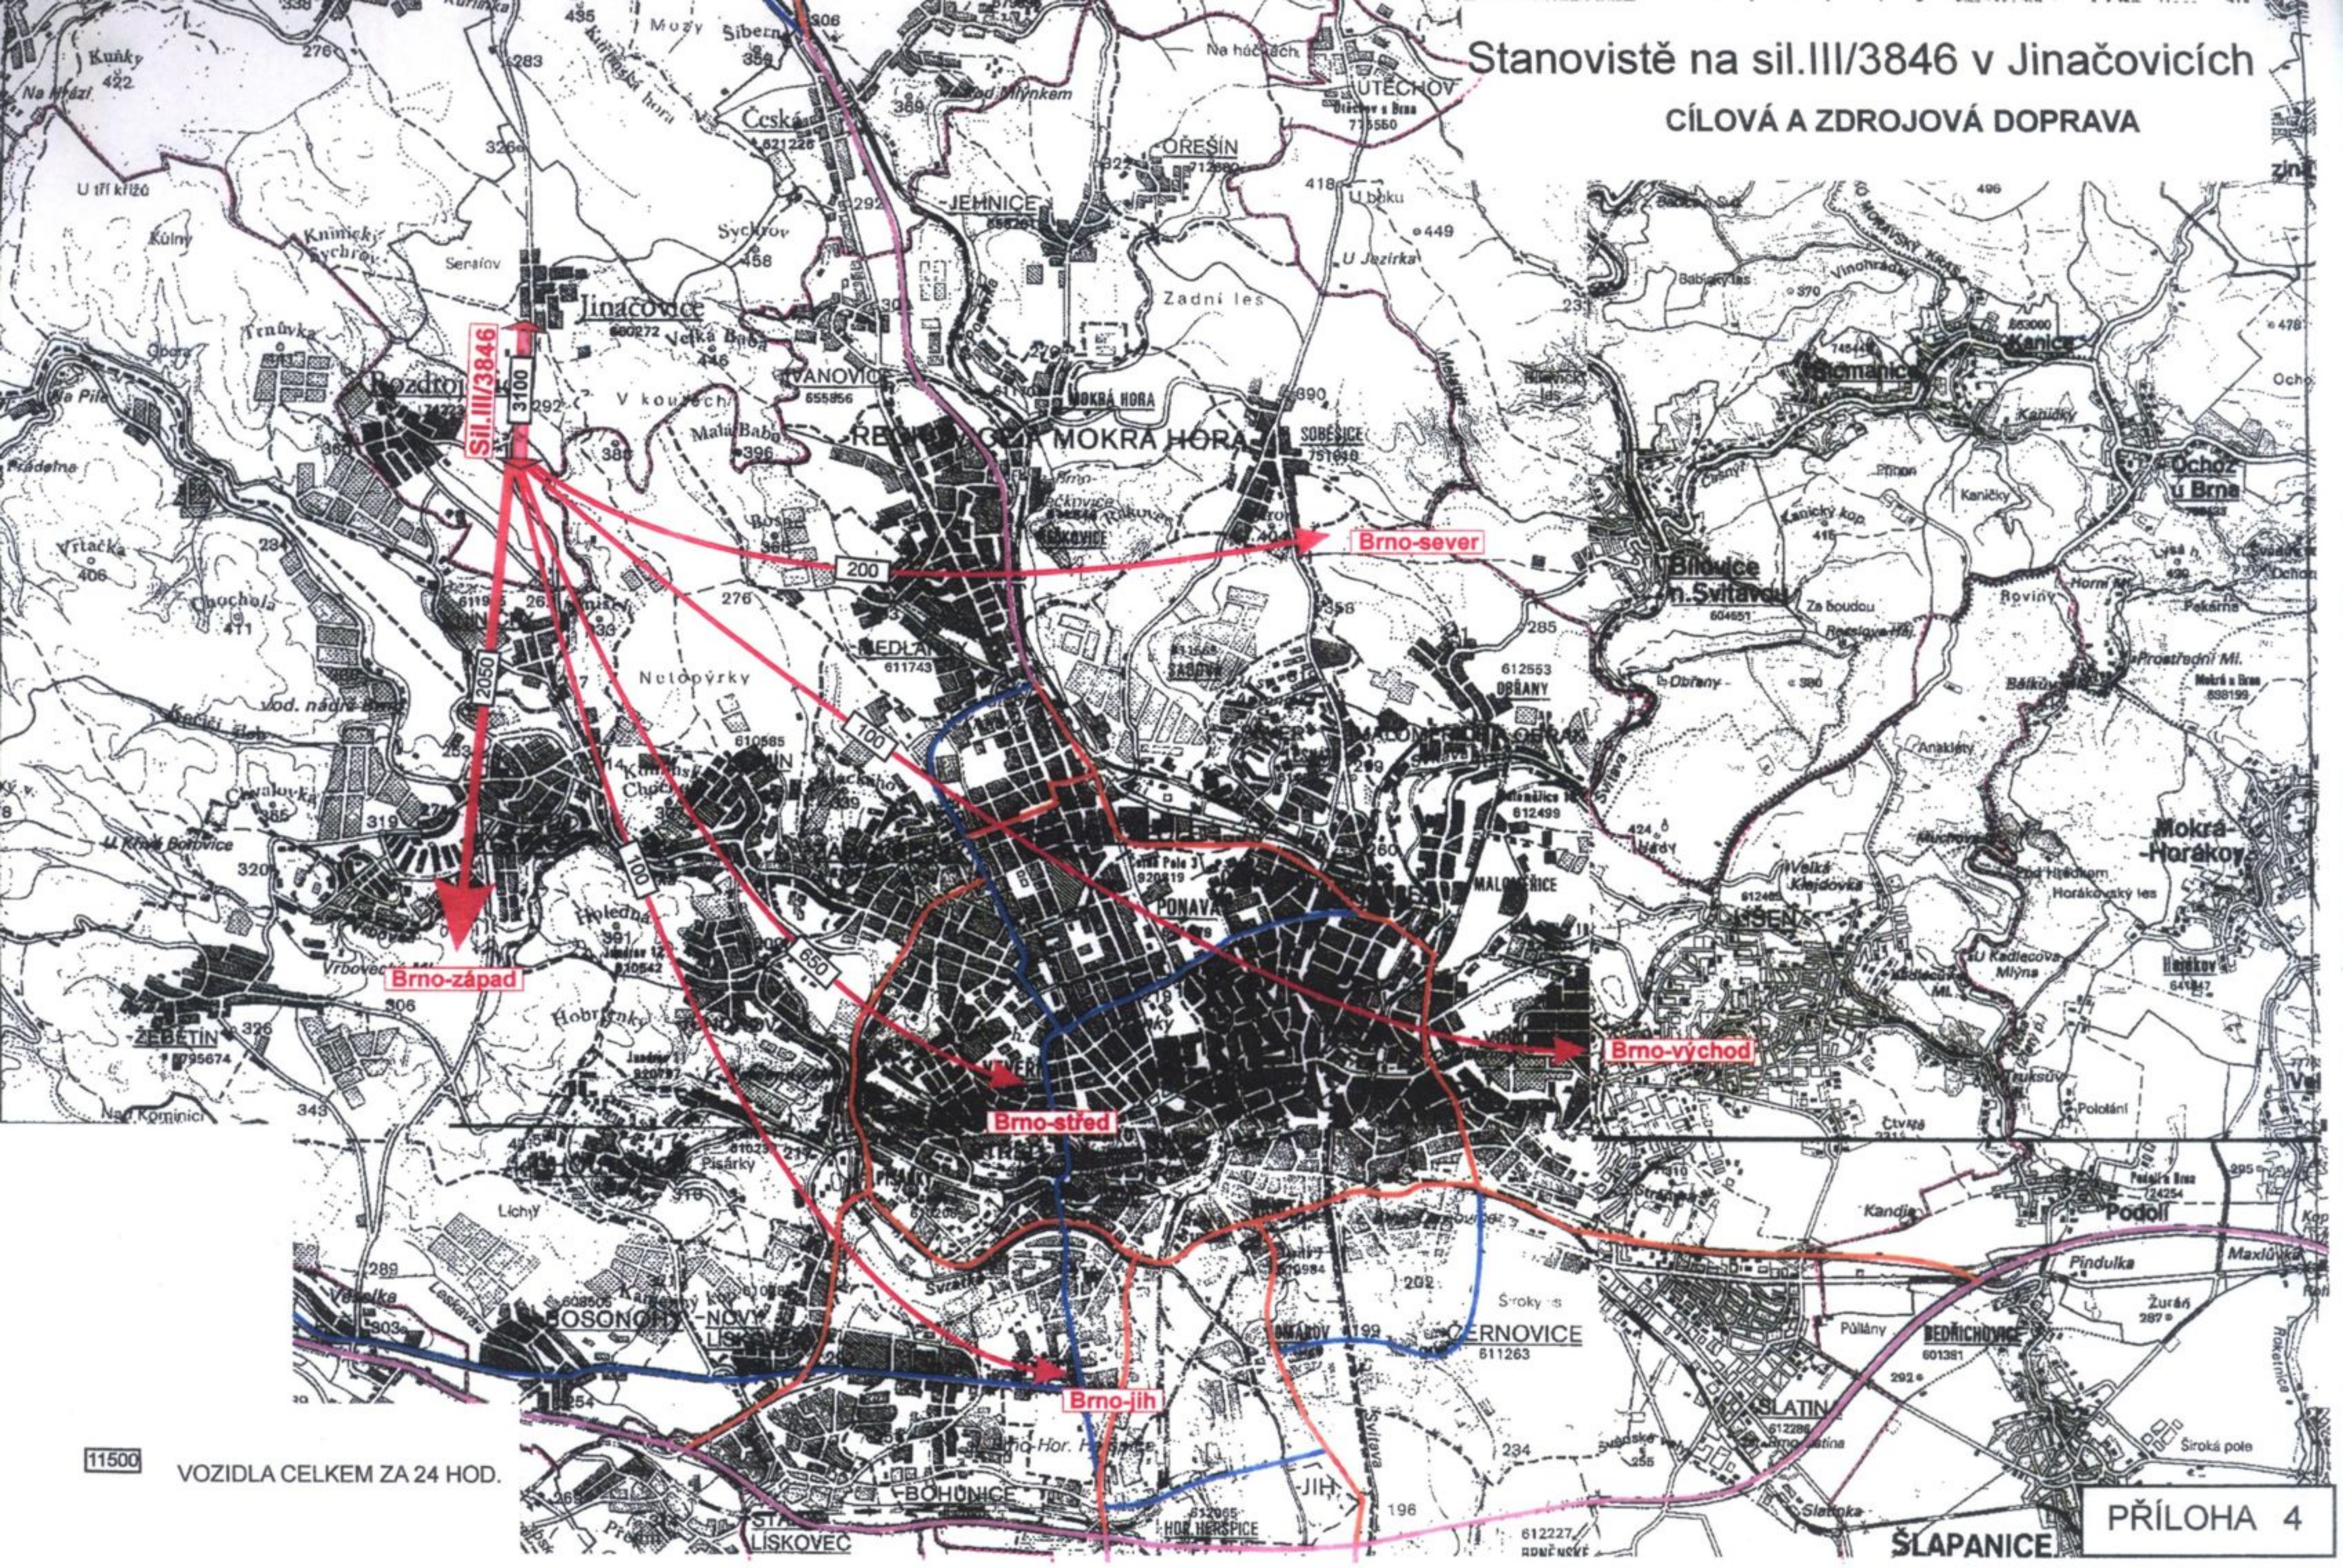

Stanovistě na sil.III/3846 v Jinačovicích

CÍLOVÁ A ZDROJOVÁ DOPRAVA

11500

VOZIDLA CELKEM ZA 24 HOD.

PŘÍLOHA 4